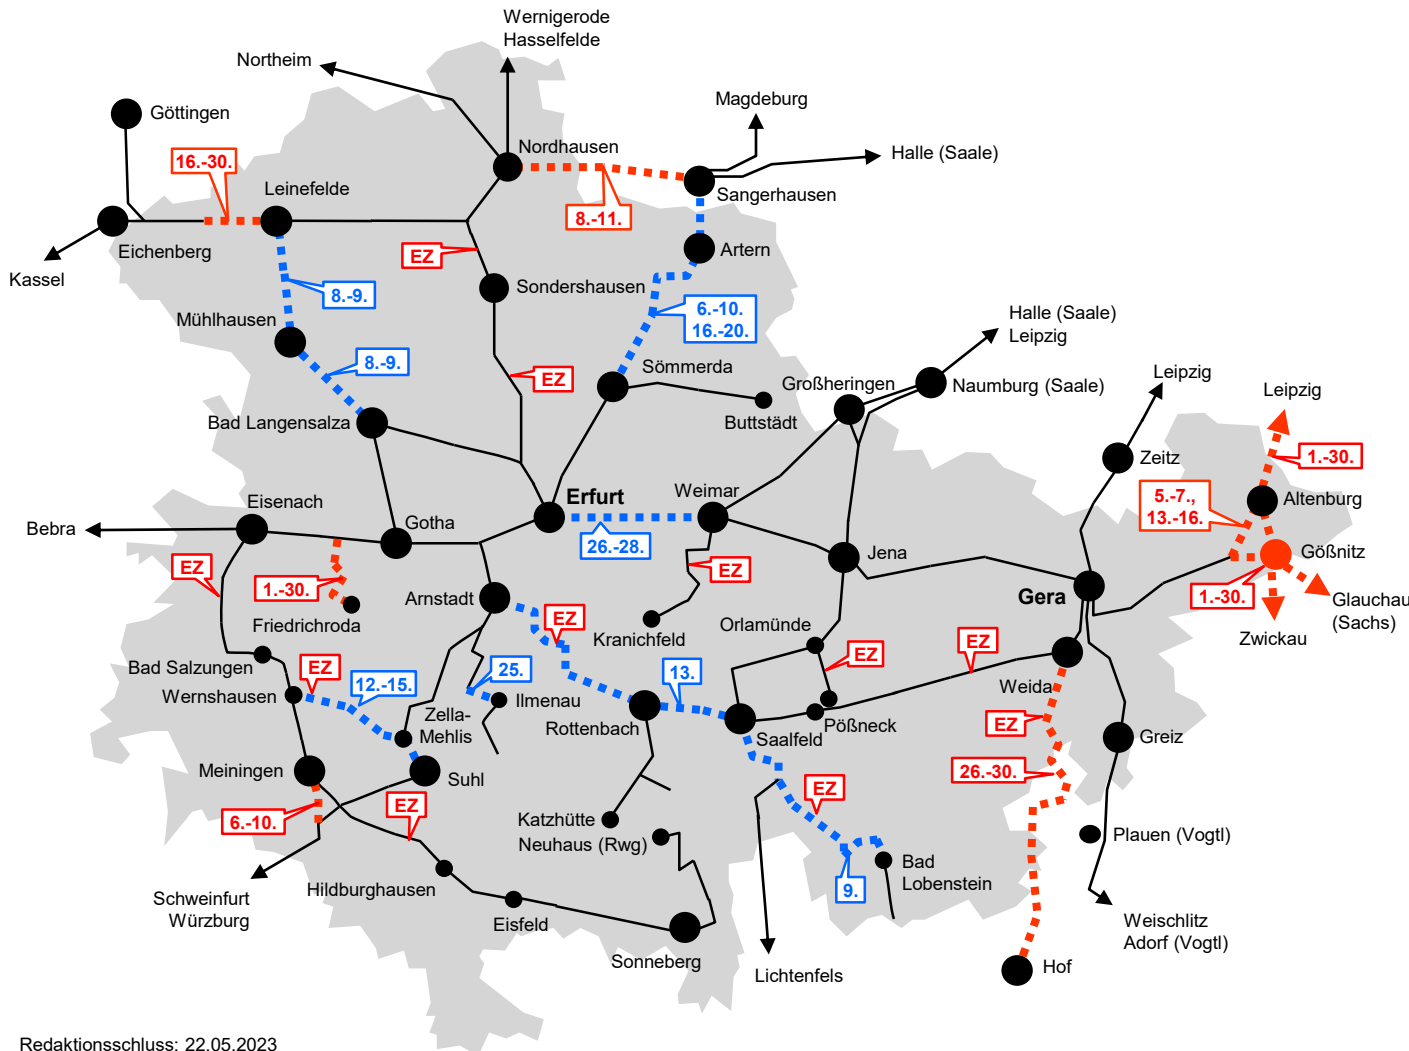

# Bauarbeiten in Thüringen

## Vorschau Monat Juni 2023

### Legende

- Für diese Strecken sind keine Bauarbeiten geplant.
- blau: Einzelne Züge in Tagesrandlage sind von Bauarbeiten betroffen (vor 5 Uhr und nach 20 Uhr).
- rot: Dieser Streckenabschnitt ist über den gesamten Tag von Bauarbeiten betroffen.
- Auf dieser Strecke werden im gesamten Monat einzelne Züge durch Busse ersetzt.