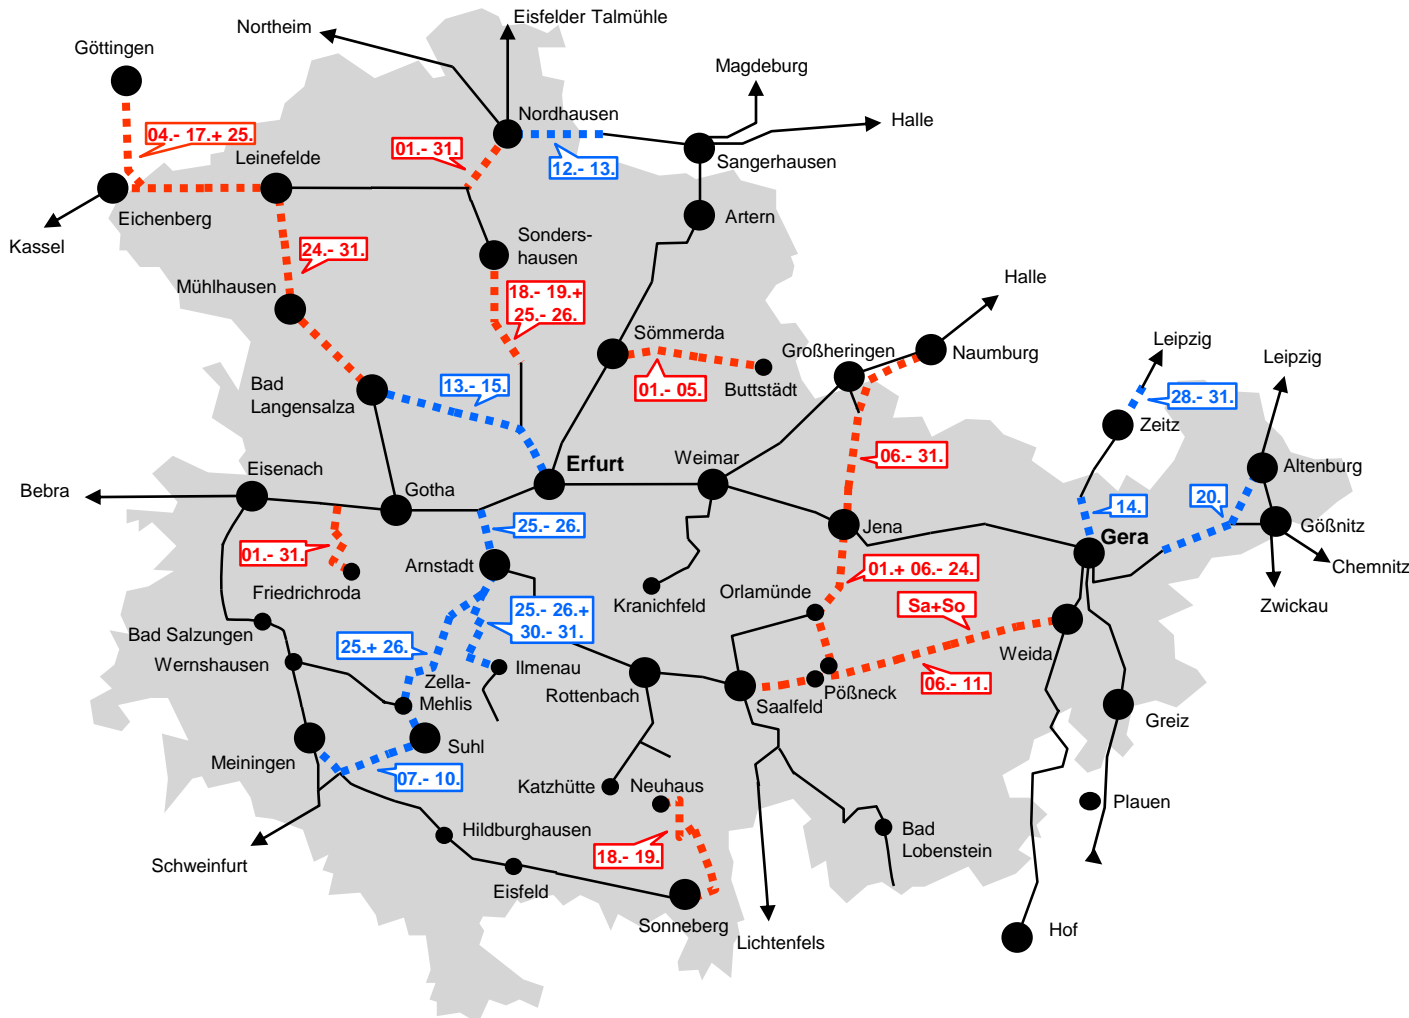

Bauarbeiten in Thüringen

Vorschau Monat März 2023

Legende

- Für diese Strecken sind keine Bauarbeiten geplant.
- ⋯ blau: Einzelne Züge in Tagesrandlage sind von Bauarbeiten betroffen (vor 5 Uhr und nach 20 Uhr).
- ⋯ rot: Dieser Streckenabschnitt ist über den gesamten Tag von Bauarbeiten betroffen.

Informationen unter
bau-verkehr.thueringen.de/

In Kooperation mit:

Sa+So: Auf dieser Strecke verkehren samstags und sonntags einzelne Züge im Schienenersatzverkehr.