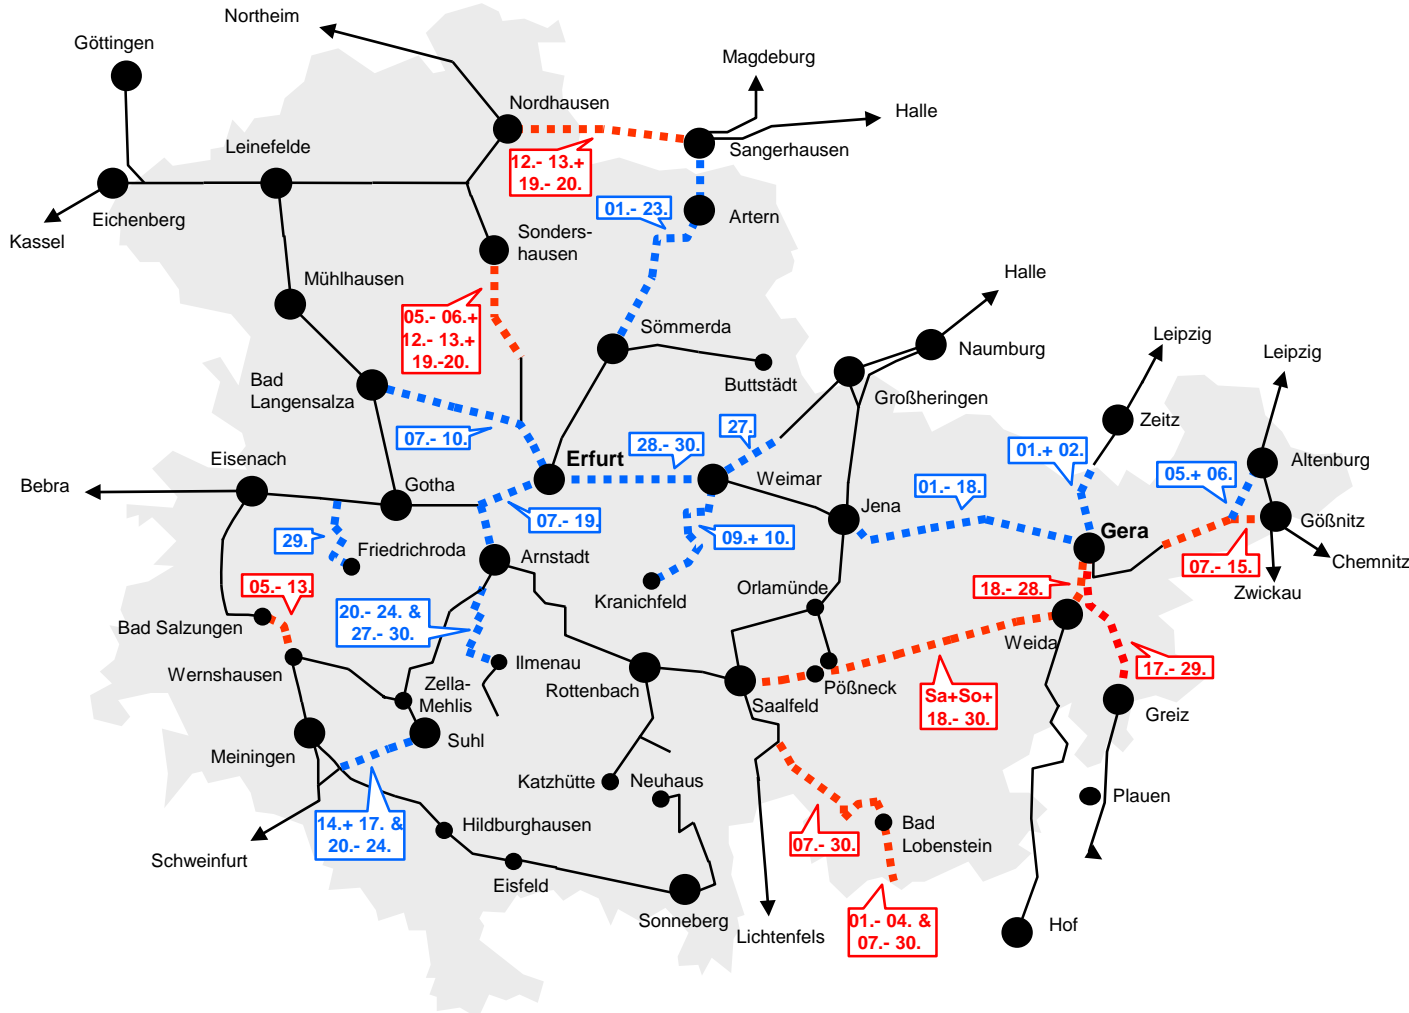

Bauarbeiten in Thüringen

Vorschau Monat November 2022

Legende

- Für diese Strecken sind keine Bauarbeiten geplant.
- ⋯ blau: Einzelne Züge in Tagesrandlage sind von Bauarbeiten betroffen (vor 5 Uhr und nach 20 Uhr).
- ⋯ rot: Dieser Streckenabschnitt ist über den gesamten Tag von Bauarbeiten betroffen.

Informationen unter
bau-verkehr.thueringen.de

In Kooperation mit: