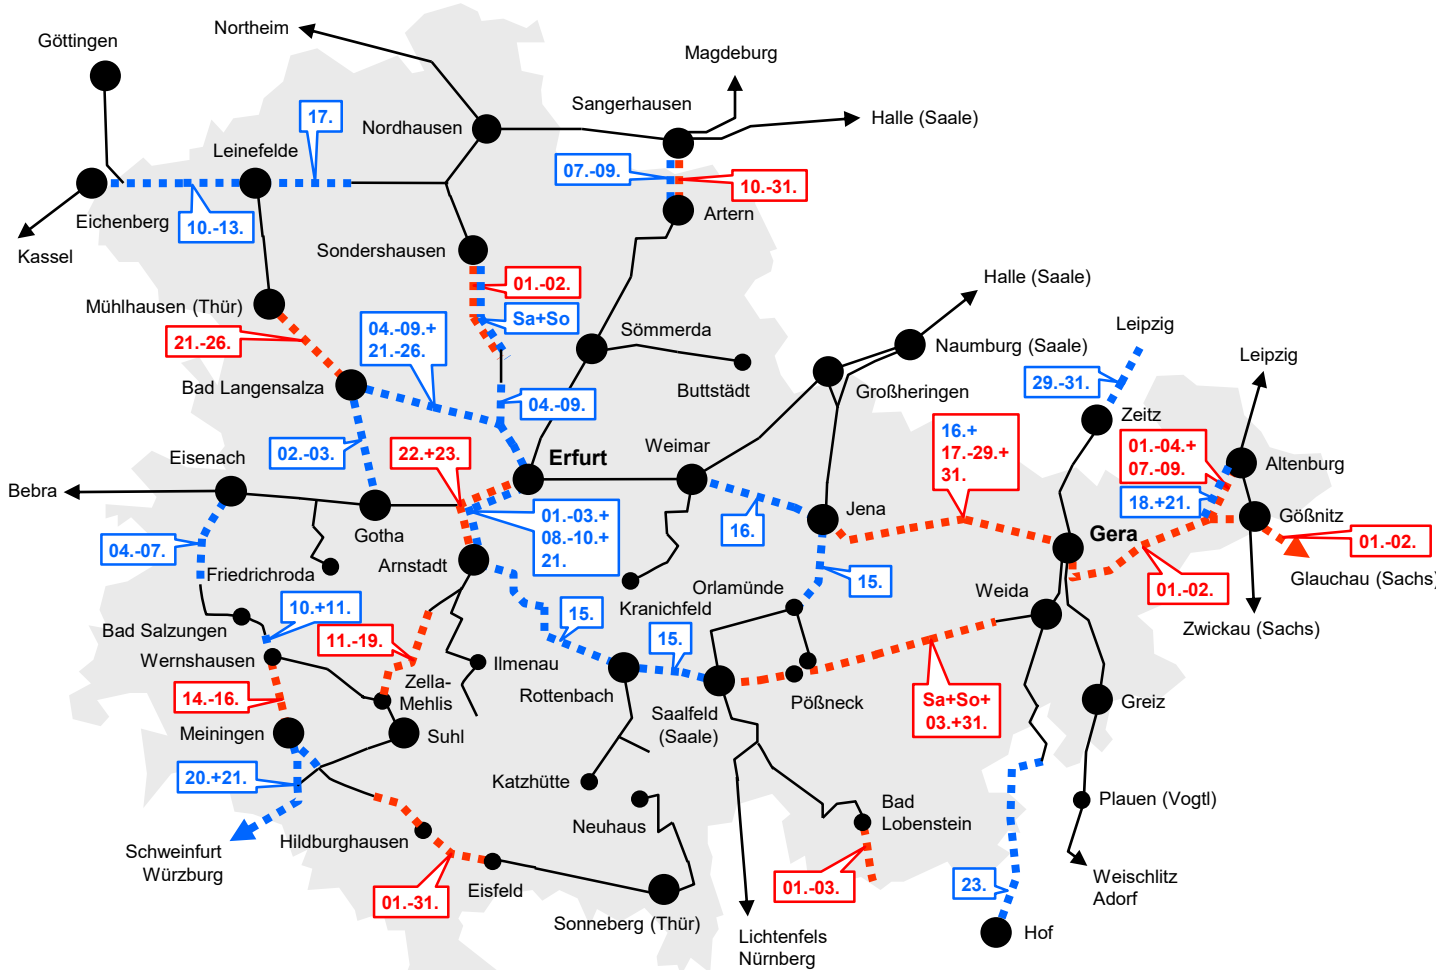

Bauarbeiten in Thüringen

Vorschau Monat Oktober 2022

Legende

- Für diese Strecken sind keine Bauarbeiten geplant.
- ⋯ blau: Einzelne Züge in Tagesrandlage sind von Bauarbeiten betroffen (vor 5 Uhr und nach 20 Uhr).
- ⋯ rot: Dieser Streckenabschnitt ist über den gesamten Tag von Bauarbeiten betroffen.