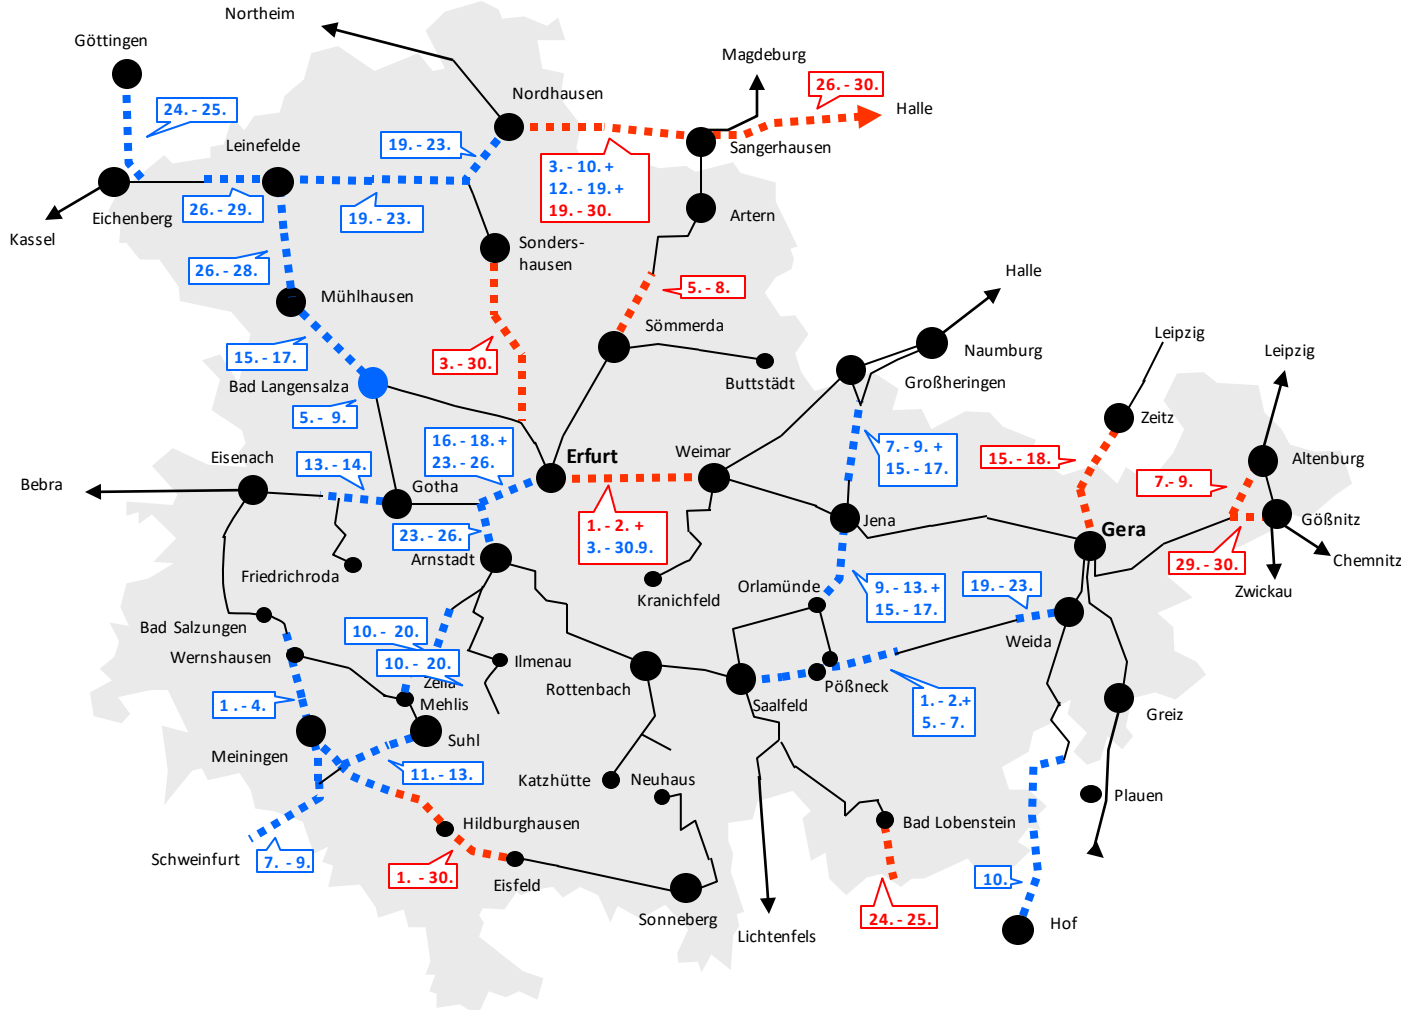

Bauarbeiten in Thüringen

Vorschau Monat September 2022

Legende

- Für diese Strecken sind keine Bauarbeiten geplant.
- ⋯⋯⋯ blau: Einzelne Züge in Tagesrandlage sind von Bauarbeiten betroffen (vor 5 Uhr und nach 20 Uhr).
- ⋯⋯⋯ rot: Dieser Streckenabschnitt ist über den gesamten Tag von Bauarbeiten betroffen.

Informationen unter bauvorschaukarte.thueringen.de

In Kooperation mit: