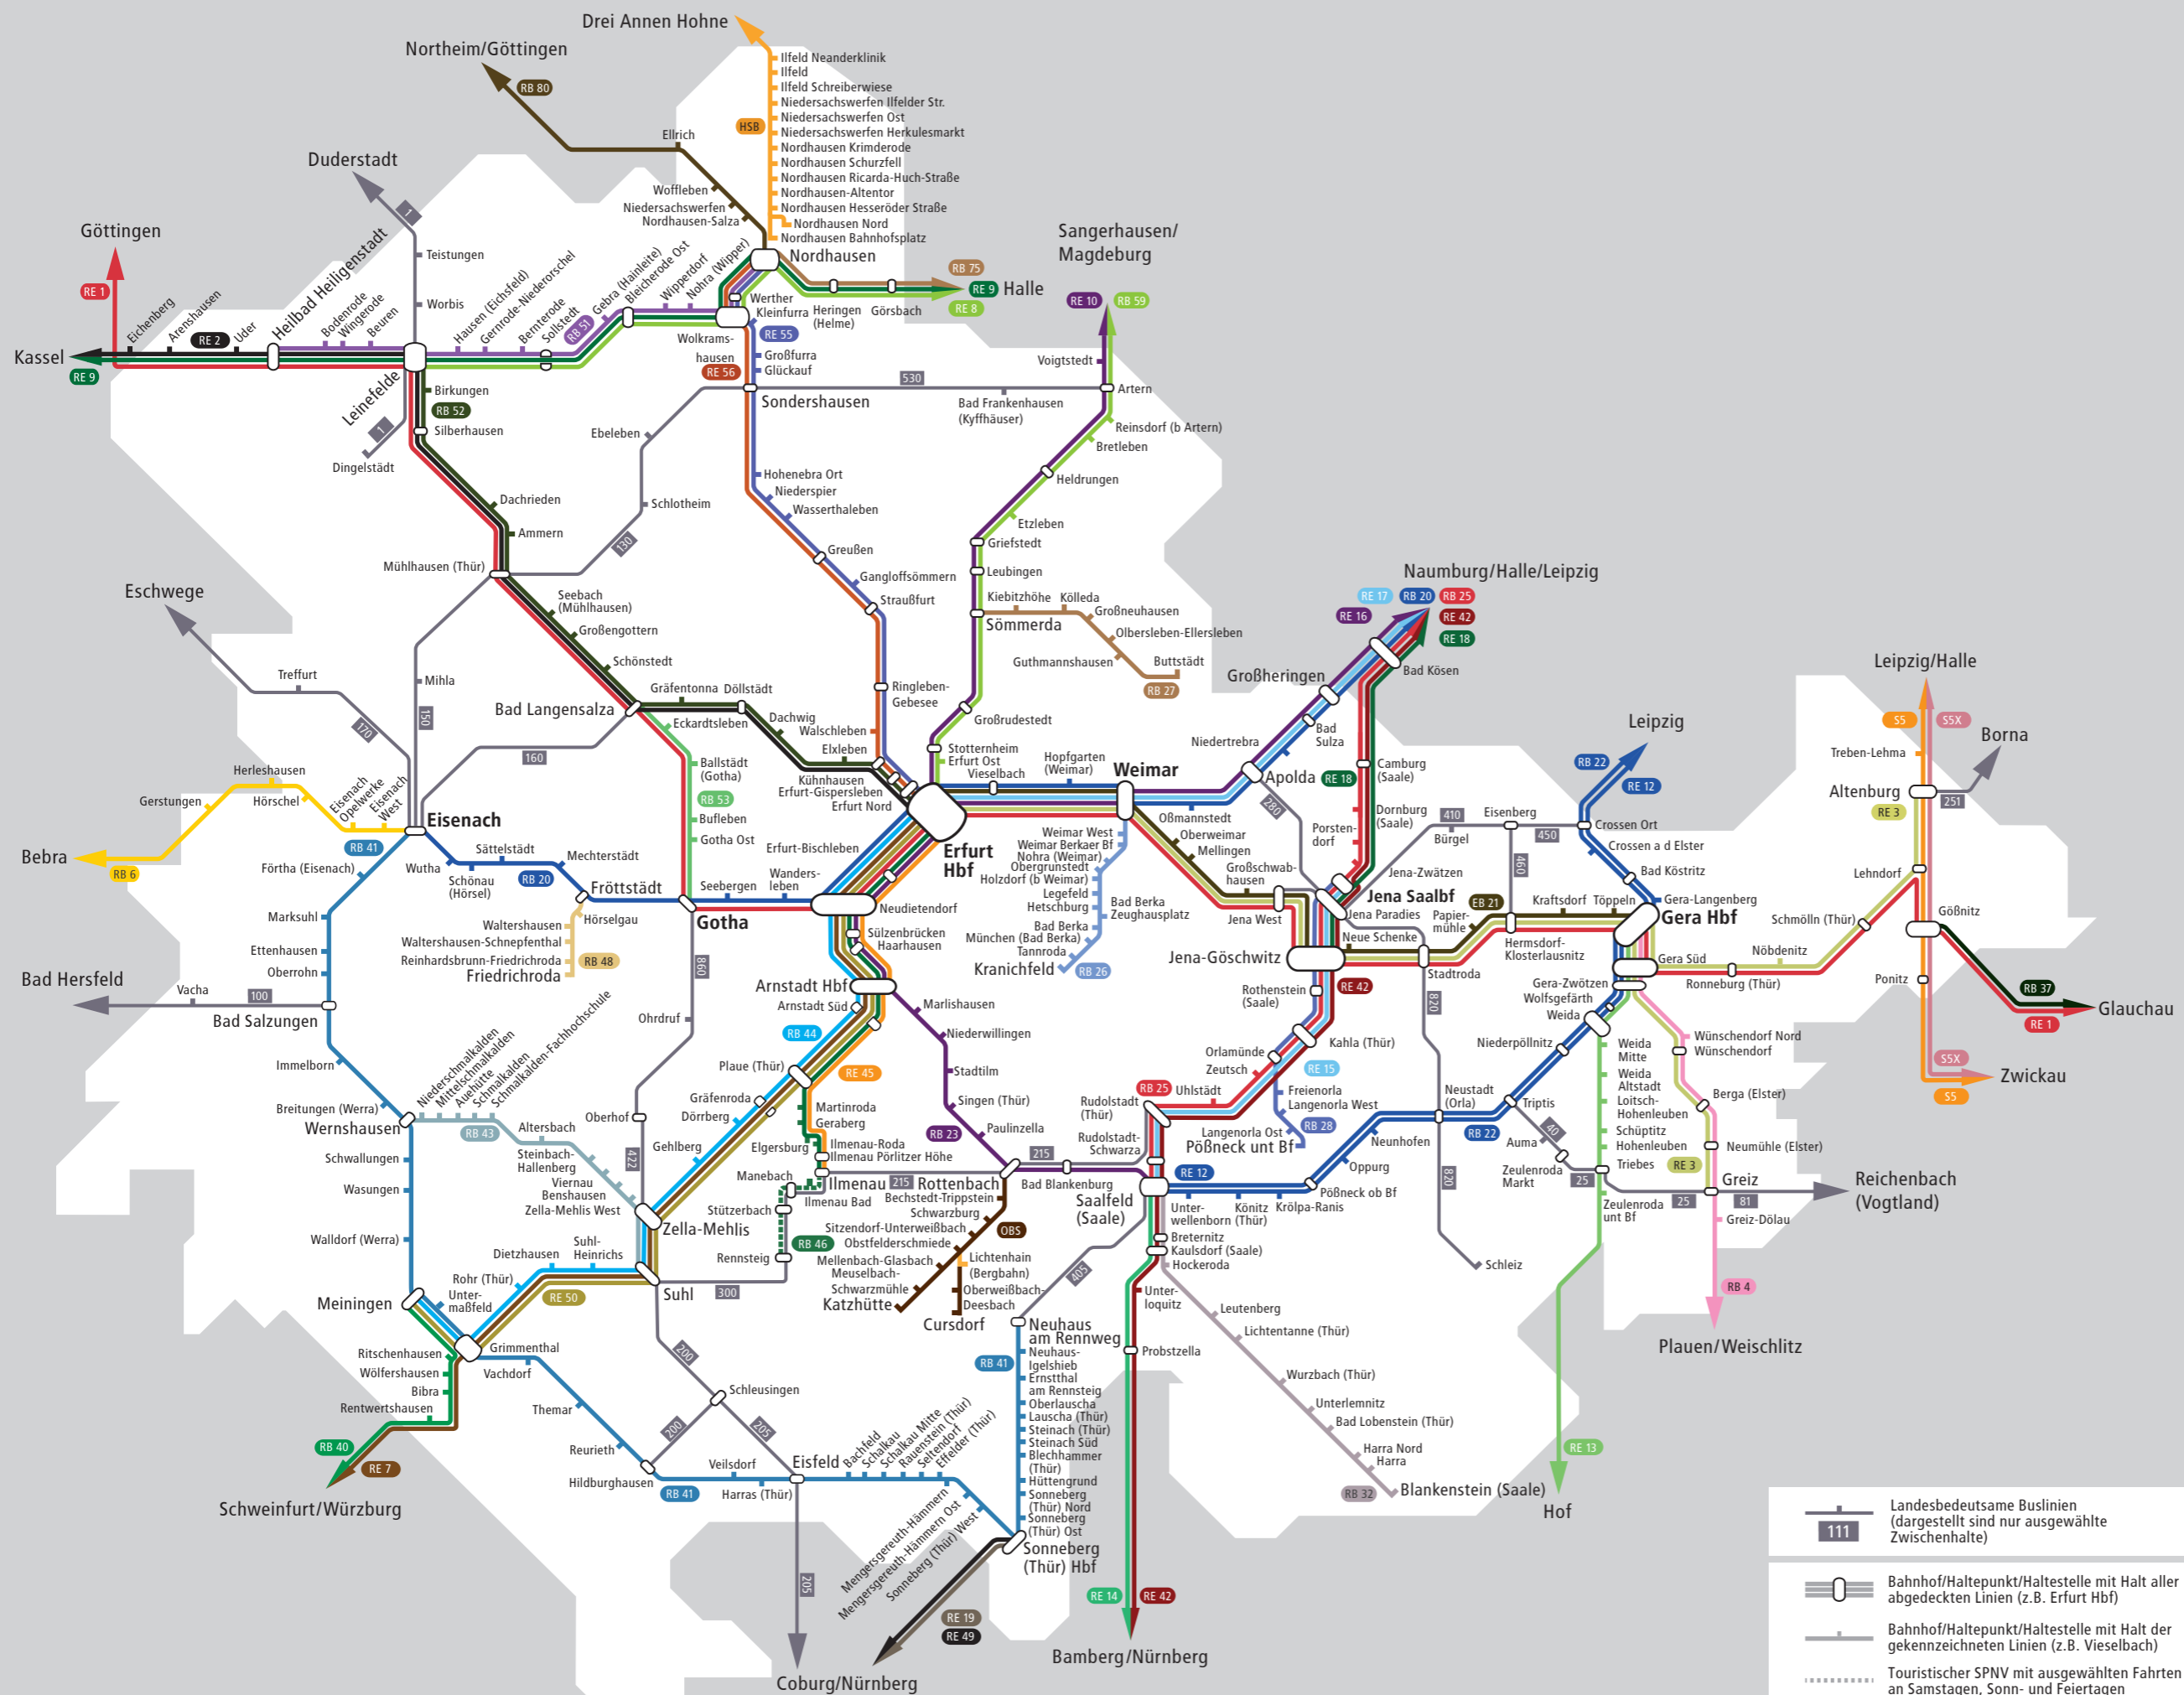

# Linienetz – Freistaat Thüringen

gültig ab 13. Dezember 2020

## Linien des Schienenpersonennahverkehrs (SPNV)

- RE 1 Göttingen – Erfurt – Gera – Glauchau
- RE 2 Erfurt – Bad Langensalza – Leinefelde – Kassel-Wilhelmshöhe
- RE 3 Erfurt – Jena – Gera – Altenburg/Greiz
- RE 7 Erfurt – Grimmenthal – Würzburg
- RE 14 Saalfeld (Saale) – Bamberg – Nürnberg
- RE 18 Jena Göschwitz – Naumburg – Halle
- RE 19 Sonneberg – Coburg – Bamberg – Nürnberg
- RE 42 Leipzig – Jena – Saalfeld (Saale) – Nürnberg
- RE 49 Sonneberg – Coburg – Lichtenfels – Nürnberg
- RE 55 Nordhausen – Erfurt
- RE 56 Nordhausen – Erfurt
- RB 37 Göbnitz – Glauchau
- RB 52 Erfurt – Leinefelde
- RB 53 Gotha – Bad Langensalza
- RB 80 Nordhausen – Göttingen
- S5X Halle – Leipzig/Halle Flughafen – Leipzig – Altenburg – Zwickau
- S5 Halle – Leipzig – Altenburg – Zwickau

- RE 8 Leinefelde – Sangerhausen – abellio
- RE 9 Kassel – Nordhausen – Sangerhausen – Halle
- RE 10 Erfurt – Sangerhausen – Magdeburg
- RE 15 Saalfeld – Jena Saalfb
- RE 16 Erfurt – Naumburg – Halle
- RE 17 Erfurt – Naumburg
- RB 20 Eisenach – Erfurt – Naumburg – Leipzig
- RB 25 Saalfeld – Jena – Naumburg – Halle
- RB 51 Heilbad Heiligenstadt – Leinefelde – Nordhausen
- RB 59 Erfurt – Sangerhausen
- RB 75 Nordhausen – Sangerhausen – Halle

- RB 4 Gera – Greiz – Weischlitz

- RB 6 Eisenach – Bebra

Landesbedeutende Buslinien (dargestellt sind nur ausgewählte Zwischenhalte)

Bahnhof/Haltepunkt/Haltestelle mit Halt aller abgedeckten Linien (z.B. Erfurt Hbf)